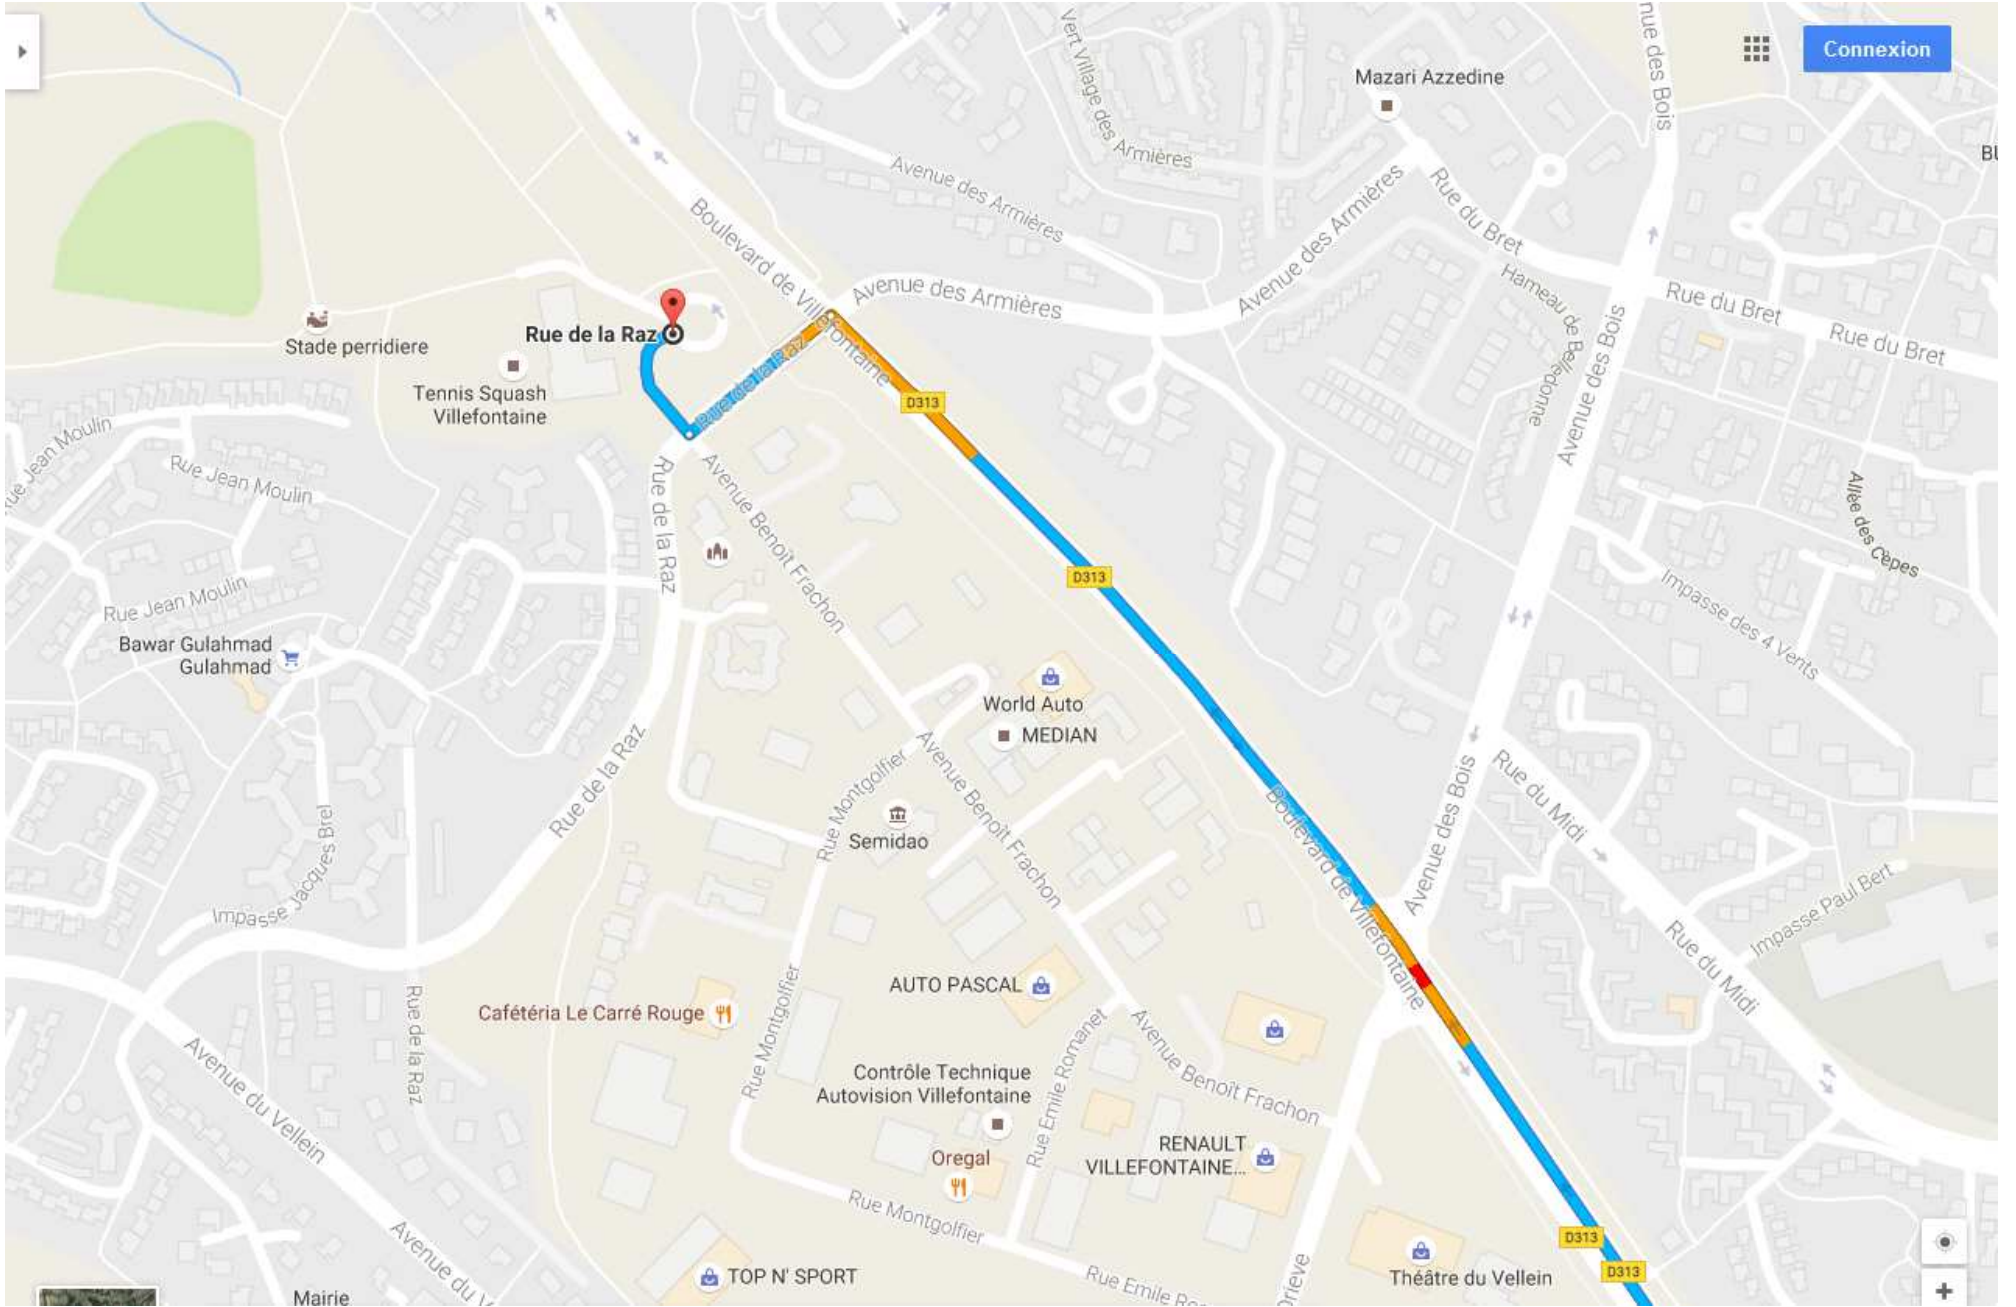

Accès skate parc de Villefontaine, rue de la Raz 38090 Villefontaine

De Bourgoin, direction la Verpillière, au rond point d'entrée à l'autoroute A43 et l'hôtel Mercure prendre à gauche direction Villefontaine, puis suivre comme l'itinéraire ci-dessous.

Connexion

Rue de la Raz

Boulevard de Villfontaine

Avenue des Armières

Avenue des Armières

Rue du Bret

rue des Bois

Stade perriere

Tennis Squash Villefontaine

Rue Jean Moulin

Rue Jean Moulin

Rue Jean Moulin

Bawar Gulahmad Gulahmad

Impasse Jacques Brel

Rue de la Raz

Avenue Benoit Frachon

World Auto MEDIAN

Rue Montgolfier

Avenue Benoit Frachon

AUTO PASCAL

Cafétéria Le Carré Rouge

Contrôle Technique Autovision Villefontaine

Oregal

RENAULT VILLEFONTAINE...