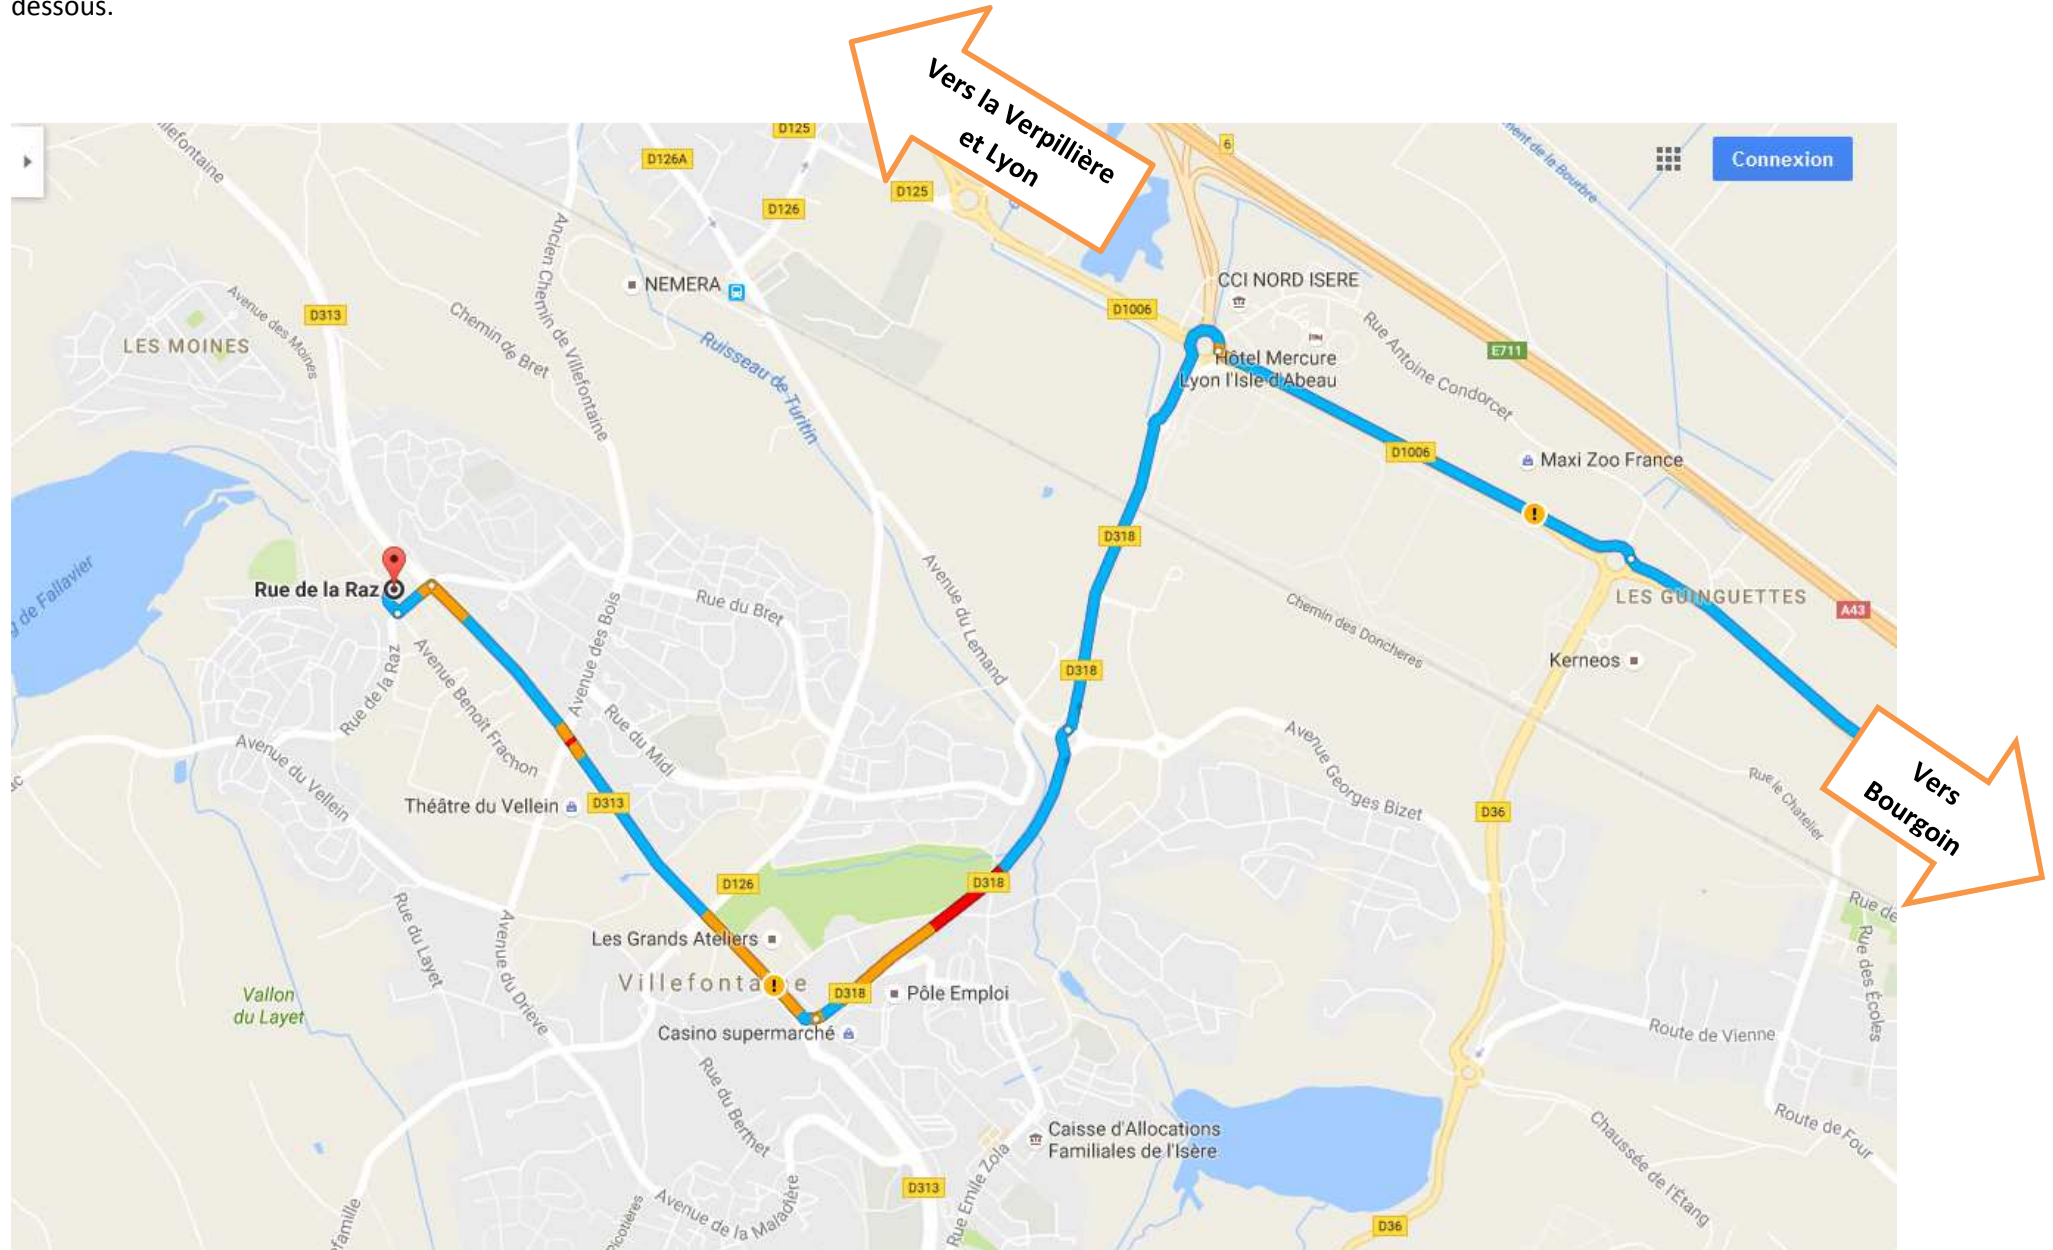

Accès skate parc de Villefontaine, rue de la Raz 38090 Villefontaine

De Bourgoin, direction la Verpillière, au rond point d'entrée à l'autoroute A43 et l'hôtel Mercure prendre à gauche direction Villefontaine, puis suivre comme l'itinéraire ci-dessous.

Connexion

Rue de la Raz

Boulevard de Villfontaine

Avenue des Armières

Avenue des Armières

Rue du Bret

rue des Bois

Stade perriere

Tennis Squash Villefontaine

Rue Jean Moulin

Rue Jean Moulin

Rue Jean Moulin

Bawar Gulahmad Gulahmad

Impasse Jacques Brel

Rue de la Raz

Avenue Benoit Frachon

World Auto MEDIAN

Rue Montgolfier

Avenue Benoit Frachon

AUTO PASCAL

Cafétéria Le Carré Rouge

Contrôle Technique Autovision Villefontaine

Oregal

RENAULT VILLEFONTAINE...